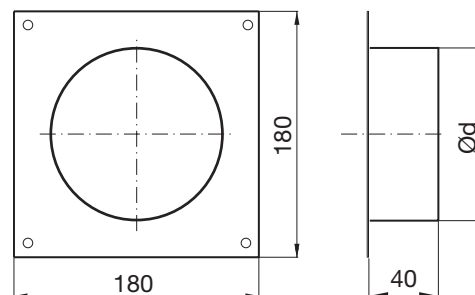

Króciec ścienny

TVIL

Opis

Z przyłączem żeńskim.

Wymiary

Ød nom	m kg
100	0,15
125	0,20

Przykładowe zamówienie

- 1
- 2
- 3
- 4
- 5
- 6
- 7**
- 8
- 9
- 10
- 11
- 12
- 13
- 14
- 15
- 16
- 17
- 18