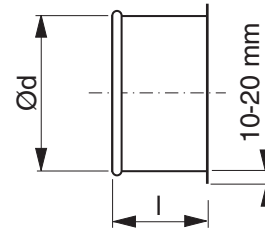

# Króciec łączący

## Wymiary

Ød nom	t mm	l mm	m kg
80	0,7	53	0,10
100	0,7	53	0,10
125	0,7	53	0,20
140	0,7	53	0,20
150	0,7	53	0,20
160	0,7	53	0,20
180	0,7	49	0,30
200	0,7	49	0,30
224	0,7	49	0,30
250	0,7	49	0,40
315	0,7	47	0,50
350	0,7	47	0,50
400	0,9	47	0,70
450	0,9	47	0,80
500	0,9	47	0,90
560	0,9	70	3,6
630	0,9	70	3,9
650	0,9	90	4,3
710	0,9	90	4,7
750	0,9	90	5,1
800	0,9	90	5,6
900	0,9	115	6,3

## Przykładowe zamówienie

Produkt	ILTR	315
Wymiary Ød		