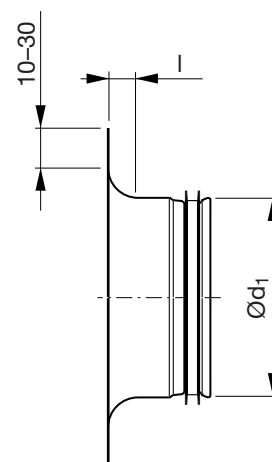

Króciec łączący

ILRU

Opis

Króciec łączący z zaokrągleniem.

Wymiary

Ød ₁ nom	l mm	m kg
63	10	0,07
80	12	0,10
100	15	0,11
125	20	0,14
140	20	0,22
150	20	0,24
160	25	0,19
180	25	0,30
200	25	0,26
224	25	0,46
250	25	0,57
300	25	0,68
315	25	0,72
355	25	0,53
400	25	0,97
500	25	1,35
630	25	1,77

Przykładowe zamówienie

Produkt	ILRU	250
Wymiary Ød ₁		

1

2

3

4

5

6