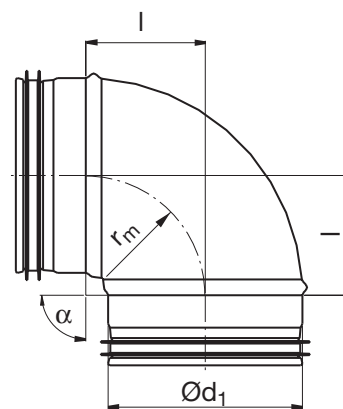

Kolano krótkie

BKU90

- 1
- 2
- 3
- 4
- 5
- 6
- 7
- 8
- 9
- 10
- 11
- 12
- 13
- 14
- 15
- 16
- 17
- 18

Wymiary

$$r_m \approx 0,6 \cdot d_1$$

$\text{O}d_1$ nom	l mm	m kg
80	80	0,14
100	62	0,22
125	79	0,31
160	94	0,50

Opis

Tłoczone, zgrzewane liniowo na zakładkę kolano o krótkim promieniu gięcia.

Przykładowe zamówienie