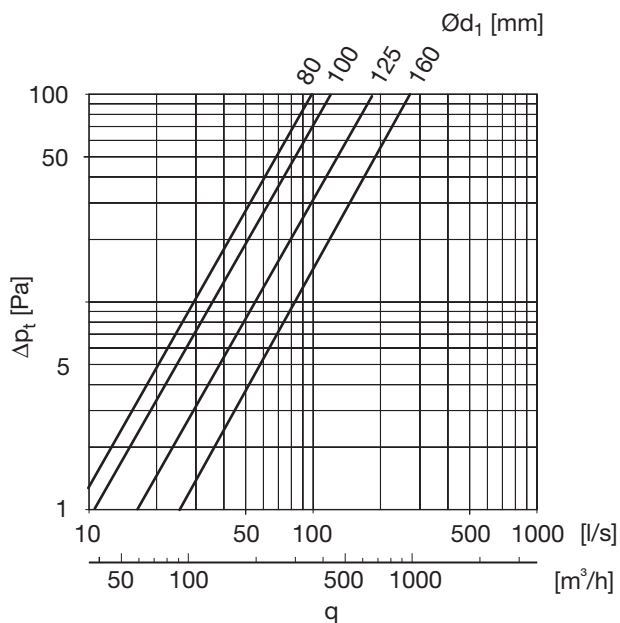

Kolano krótkie

BKU90

- 1
- 2
- 3
- 4
- 5
- 6
- 7
- 8
- 9
- 10
- 11
- 12
- 13
- 14
- 15
- 16
- 17
- 18

Wymiary

$$r_m \approx 0,6 \cdot d_1$$

$\text{O}d_1$ nom	l mm	m kg
80	80	0,14
100	62	0,22
125	79	0,31
160	94	0,50

Opis

Tłoczone, zgrzewane liniowo na zakładkę kolano o krótkim promieniu gięcia.

Przykładowe zamówienie