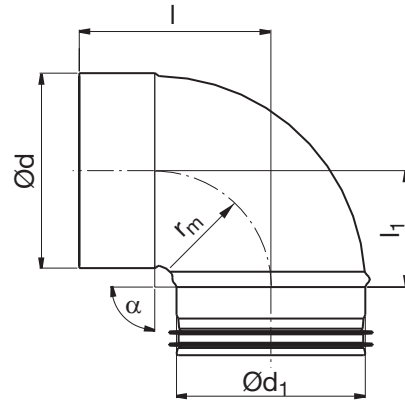

Kolano – krótkie, mufowe

BKMU 90°

Wymiary

$$r_m = 0,6 \cdot d_1$$

Opis

Tłoczone, zgrzewane na zakładkę kolano o krótkim promieniu gięcia, z zakończeniem mufowym (żeńskim).

Posiada funkcję Click przy zakończeniu Safe. Przy zakończeniu mufowym nie posiada żadnych wyłotców.

Ød ₁ nom	Ød nom	l mm	l ₁ mm	m kg
80	80	123	80	0,13
100	100	105	62	0,21
125	125	120	79	0,31
160	160	136	94	0,63

Przykładowe zamówienie