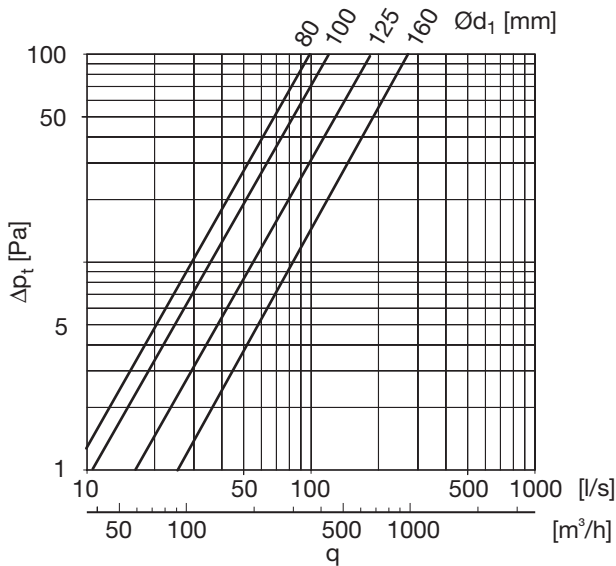

Kolano – krótkie, mufowe

BKMU 90°

Wymiary

$$r_m = 0,6 \cdot d_1$$

Opis

Tłoczone, zgrzewane na zakładkę kolano o krótkim promieniu gięcia, z zakończeniem mufowym (żeńskim).

Posiada funkcję Click przy zakończeniu Safe. Przy zakończeniu mufowym nie posiada żadnych wyłotców.

Ød ₁ nom	Ød nom	l mm	l ₁ mm	m kg
80	80	123	80	0,13
100	100	105	62	0,21
125	125	120	79	0,31
160	160	136	94	0,63

Przykładowe zamówienie