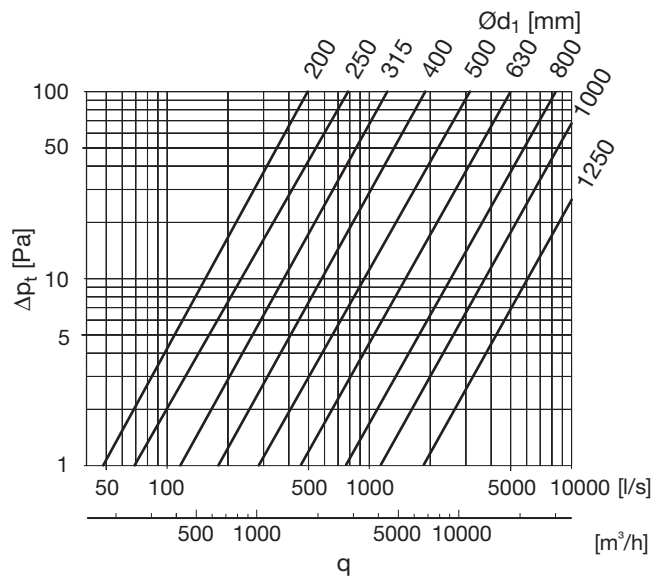

Kolano krótkie, segmentowe BKFU 90°

Wymiary

$$r_m \approx 0,6 \cdot d_1$$

Opis

Kolano segmentowe o krótkim promieniu gięcia.

Ød ₁ nom	l mm	m kg
200	158	1,18
250	180	1,64
315	220	2,49
400	255	3,61
500	315	6,30
630	397	9,45