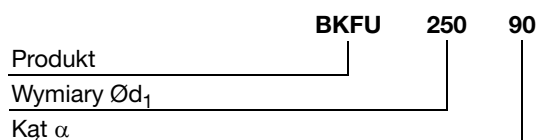

Przykładowe zamówienie

1. 1
2. 2
3. 3
4. 4
5. 5
6. 6
7. 7
8. 8
9. 9
10. 10
11. 11
12. 12
13. 13
14. 14
15. 15
16. 16
17. 17
18. 18