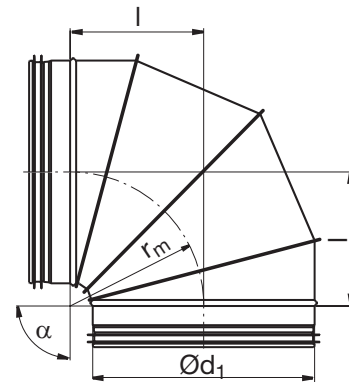

Kolano krótkie, segmentowe BKFU 90°

Wymiary

$$r_m \approx 0,6 \cdot d_1$$

Opis

Kolano segmentowe o krótkim promieniu gięcia.

Ød ₁ nom	l mm	m kg
200	158	1,18
250	180	1,64
315	220	2,49
400	255	3,61
500	315	6,30
630	397	9,45