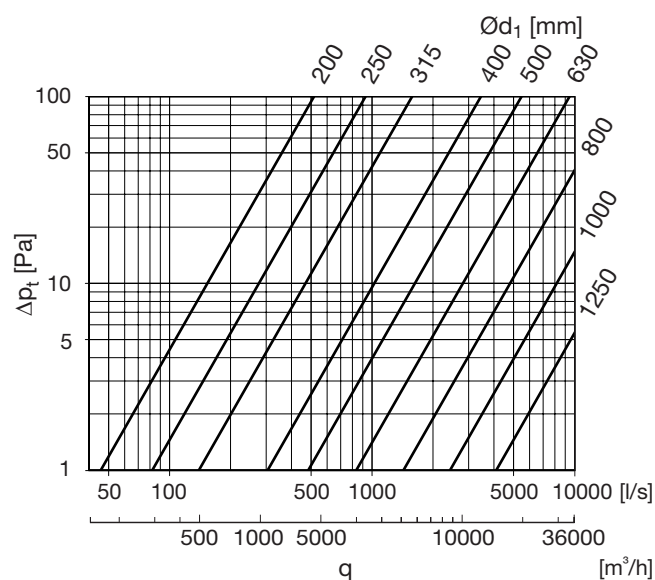

Parametry techniczne

Przykładowe zamówienie

Produkt **BKFMU**
 Wymiary Ød_1 **250**
 Kąt α **90**

Wymiary

$$r_m \approx 0,6 \cdot d_1$$

Ød_1 nom	Ød nom	l mm	l_1 mm	m kg
200	200	199	158	1,17
250	250	240	180	1,59
315	315	280	220	2,26
400	400	335	255	3,46
500	500	395	315	6,33
630	630	475	397	9,51
710	710	525	425	16,0
800	800	570	470	20,0
1000	1000	356	236	32,0
1120	1120	750	630	41,0
1250	1250	815	695	52,0

Parametry techniczne

Wymiary

$$r_m \approx 0,6 \cdot d_1$$

Ød ₁ nom	Ød nom	l mm	l ₁ mm	m kg
200	200	100	60	0,70
250	250	127	67	1,10
315	315	143	83	1,60
400	400	178	98	2,40
500	500	230	151	3,80
630	630	254	171	6,10
800	800	316	209	11,80
1000	1000	385	266	17,70
1250	1250	427	312	25,00