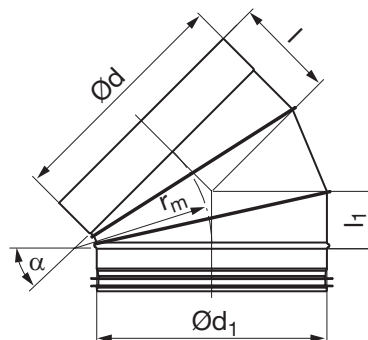

Parametry techniczne

Przykładowe zamówienie

Produkt **BKFMU**
 Wymiary Ød_1 **250**
 Kąt α **90**

Wymiary

$$r_m \approx 0,6 \cdot d_1$$

Ød_1 nom	Ød nom	l mm	l_1 mm	m kg
200	200	199	158	1,17
250	250	240	180	1,59
315	315	280	220	2,26
400	400	335	255	3,46
500	500	395	315	6,33
630	630	475	397	9,51
710	710	525	425	16,0
800	800	570	470	20,0
1000	1000	356	236	32,0
1120	1120	750	630	41,0
1250	1250	815	695	52,0

Kolano - krótkie, mufowe

BKFMU 45°

Opis

Kolano segmenowe o krótkim promieniu gięcia, z zakończeniem mufowym.

Posiada funkcję Click przy zakończeniu Safe.

Nie posiada wytłoczeń przy zakończeniu mufowym.

Na zamówienie możliwe wykonanie wytłoczeń również przy zakończeniu mufowym.

Parametry techniczne

Wymiary

$$r_m \approx 0,6 \cdot d_1$$

Ød ₁ nom	Ød nom	l mm	l ₁ mm	m kg
200	200	100	60	0,70
250	250	127	67	1,10
315	315	143	83	1,60
400	400	178	98	2,40
500	500	230	151	3,80
630	630	254	171	6,10
800	800	316	209	11,80
1000	1000	385	266	17,70
1250	1250	427	312	25,00