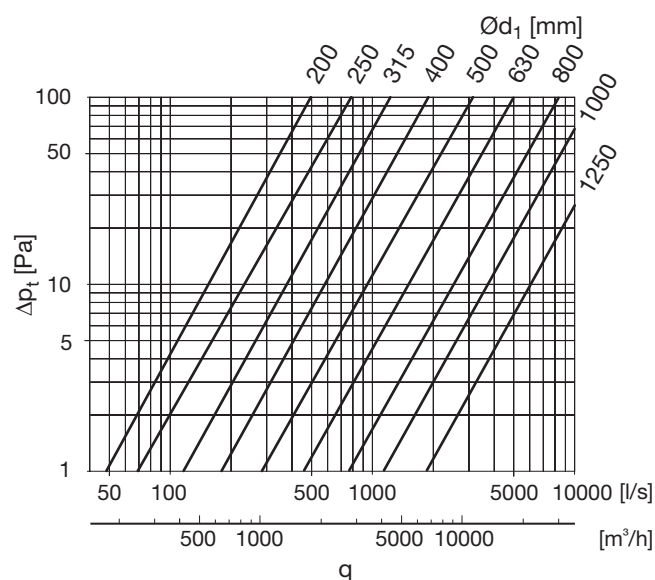

Kolano - krótkie, mufowe

BKFMU 90°

Opis

Kolano segmenowe o krótkim promieniu gięcia, z zakończeniem mufowym.

Posiada funkcję Click przy zakończeniu Safe.

Nie posiada wytłoczeń przy zakończeniu mufowym.

Na zamówienie możliwe wykonanie wytłoczeń również przy zakończeniu mufowym.

Parametry techniczne

Przykładowe zamówienie

Produkt **BKFMU**
 Wymiary Ød_1 **250**
 Kąt α **90**

Wymiary

$$r_m \approx 0,6 \cdot d_1$$

Ød_1 nom	Ød nom	l mm	l_1 mm	m kg
200	200	199	158	1,17
250	250	240	180	1,59
315	315	280	220	2,26
400	400	335	255	3,46
500	500	395	315	6,33
630	630	475	397	9,51
710	710	525	425	16,0
800	800	570	470	20,0
1000	1000	356	236	32,0
1120	1120	750	630	41,0
1250	1250	815	695	52,0

Parametry techniczne

Wymiary

$$r_m \approx 0,6 \cdot d_1$$

Ød ₁ nom	Ød nom	l mm	l ₁ mm	m kg
200	200	100	60	0,70
250	250	127	67	1,10
315	315	143	83	1,60
400	400	178	98	2,40
500	500	230	151	3,80
630	630	254	171	6,10
800	800	316	209	11,80
1000	1000	385	266	17,70
1250	1250	427	312	25,00