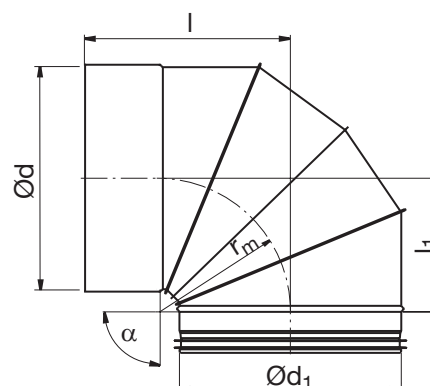

Kolano - krótkie, mufowe

BKFMU 90°

Opis

Kolano segmenowe o krótkim promieniu gięcia, z zakończeniem mufowym.

Posiada funkcję Click przy zakończeniu Safe.

Nie posiada wytłoczeń przy zakończeniu mufowym.

Na zamówienie możliwe wykonanie wytłoczeń również przy zakończeniu mufowym.

Parametry techniczne

Przykładowe zamówienie

Produkt **BKFMU**
 Wymiary Ød_1 **250**
 Kąt α **90**

Wymiary

$$r_m \approx 0,6 \cdot d_1$$

Ød_1 nom	Ød nom	l mm	l_1 mm	m kg
200	200	199	158	1,17
250	250	240	180	1,59
315	315	280	220	2,26
400	400	335	255	3,46
500	500	395	315	6,33
630	630	475	397	9,51
710	710	525	425	16,0
800	800	570	470	20,0
1000	1000	356	236	32,0
1120	1120	750	630	41,0
1250	1250	815	695	52,0

Parametry techniczne

Wymiary

$$r_m \approx 0,6 \cdot d_1$$

Ød ₁ nom	Ød nom	l mm	l ₁ mm	m kg
200	200	100	60	0,70
250	250	127	67	1,10
315	315	143	83	1,60
400	400	178	98	2,40
500	500	230	151	3,80
630	630	254	171	6,10
800	800	316	209	11,80
1000	1000	385	266	17,70
1250	1250	427	312	25,00