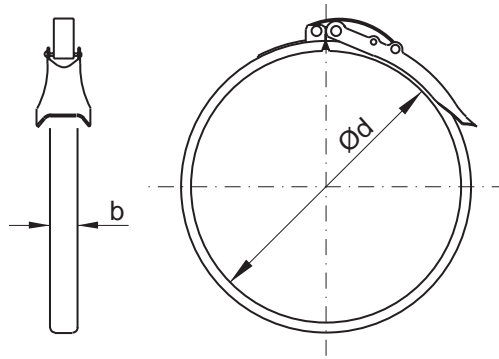

# Spännband

SB

## Beskrivning

Spännbandet är försett med gummipackning. Spännbandets handtag kan säkras mot oavsiktlig öppning med hjälp av en låssprint.

Temperaturlåghet -30 till +75°C kontinuerligt  
-40 till +85°C intermittent

## Dimensioner

Ød nom	b mm	m kg
80	14	0,10
100	14	0,10
125	14	0,10
140	14	0,10
150	14	0,10
160	14	0,10
180	19	0,20
200	19	0,30
224	19	0,30
250	19	0,30
300	25	0,40
315	25	0,50
350	25	0,60
400	25	0,60
450	25	0,70
500	25	0,80

## Beställningsexempel

Produkt	SB	400
Dimension Ød		

1

2

3

4

5

6