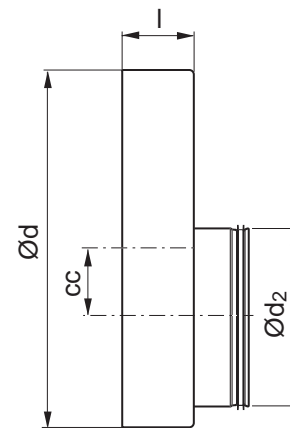

Reduktion

RFU

Beskrivning

Kort, excentrisk reduktion med muffmått för att uppnå extremt kort bygglängd.

Ød passar utanpå detalj.

Dimensioner

Ød nom	Ød ₂ nom	cc mm	l mm	m kg
400 *	200	90	80	1,33
400 *	250	65	80	1,44
400 *	315	33	80	1,42
500	250	115	80	2,09
500	315	83	80	2,06
500	400	40	80	2,03
630	315	148	80	2,79
630	400	105	80	2,76
630	500	55	80	2,72
800	400	190	100	3,76
800	500	140	100	3,72
800	630	75	100	3,44
1000	500	240	100	7,34
1000	630	175	100	6,99
1000	800	90	100	6,04
1250	630	300	120	11,0
1250	800	215	120	10,0
1250	1000	115	120	8,86

* Med omvikt kant

Beställningsexempel

Produkt	RFU	630	315
Dimension Ød			
Dimension Ød ₂			