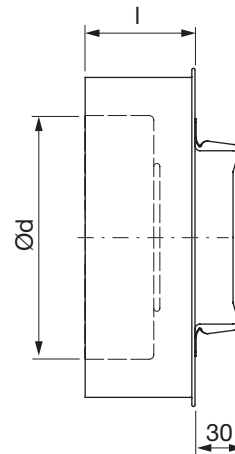

Access door

EPFHUI

Description

Cleaning cover with handle, insulated.

Dimensions

25 mm insulation.

Ød nom	l [mm]	m [kg]
100	70	0,60
125	70	0,70
150	70	0,85
160	70	0,93
200	70	1,10
250	90	1,81
300	90	2,26
315	90	2,39
355	90	3,10
400	110	3,91
450	110	4,40
500	110	5,50

50 mm insulation.

Ød nom	l [mm]	m [kg]
100	100	0,83
125	100	0,98
150	100	1,16
160	100	1,23
200	100	1,51
250	115	2,34
300	115	3,00
315	115	3,04
355	115	3,90
400	140	4,81
450	140	5,40
500	140	6,65

Ordering example