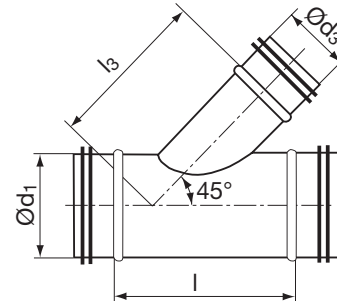

Tee a 45°

TVU45°

Description

Standard a 45°.

Su richiesta disponibile con altri angoli.

Dimensioni

Ød ₁ nom	Ød ₃ nom	l mm	l ₃ mm	m kg
80	80	250	165	0,70
100	80	250	180	0,80
100	100	280	190	1,10
125	80	250	200	0,90
125	100	280	210	1,10
125	112	300	215	1,20
125	125	315	220	1,30
140	80	280	210	1,00
140	100	305	220	1,20
140	112	320	225	1,30
140	125	340	230	1,40
140	140	365	250	1,60
150	80	280	215	1,10
150	100	305	225	1,30
150	112	320	235	1,40
150	125	340	240	1,50
150	140	365	260	1,70
150	150	380	265	1,80
160	80	280	220	1,10
160	100	305	230	1,30
160	112	320	240	1,40
160	125	340	245	1,50
160	140	365	265	1,70
160	150	380	270	1,80
160	160	390	275	1,90
180	80	280	235	1,20
180	100	305	245	1,40
180	112	320	250	1,50
180	125	340	260	1,60
180	140	365	280	1,90
180	150	380	285	2,00
180	160	390	290	2,10
180	180	420	300	2,30

Esempio d'ordine

Prodotto	TVU45	125	100
Dimensione Ød ₁			
Dimensione Ød ₃			

Tee a 45°

TVU45°

Ød ₁ nom	Ød ₃ nom	l mm	l ₃ mm	m kg
200	80	280	250	1,30
200	100	305	260	1,50
200	112	320	265	1,60
200	125	340	270	1,80
200	140	365	295	2,00
200	150	380	300	2,10
200	160	390	305	2,20
200	180	420	315	2,50
200	200	450	325	2,80
224	100	305	275	1,70
224	112	320	285	1,80
224	125	340	290	1,90
224	140	365	310	2,20
224	150	380	315	2,30
224	160	390	320	2,40
224	180	420	330	2,70
224	200	450	340	3,00
224	224	480	350	3,20
250	100	305	295	2,10
250	112	320	300	2,20
250	125	340	310	2,30
250	140	365	330	2,60
250	150	380	335	2,80
250	160	390	340	2,80
250	180	420	350	3,00
250	200	450	360	3,40
250	224	480	370	3,60
250	250	520	385	4,10
280	112	320	320	2,50
280	125	340	330	2,70
280	140	365	350	2,90
280	150	380	355	3,00
280	160	390	360	3,10
280	180	445	370	3,40
280	200	475	380	3,80
280	224	510	390	4,00
280	250	545	405	4,50
280	280	590	435	5,10
300	125	340	350	3,10
300	140	365	365	3,40
300	150	380	370	3,60
300	160	390	375	3,70
300	180	445	385	4,00
300	200	475	395	4,40
300	224	510	405	4,70
300	250	545	420	5,20
300	280	590	450	5,90
300	300	615	460	6,70
315	100	280	343	3,50