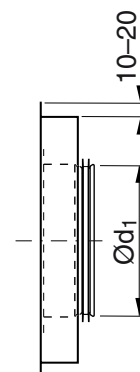

Nipplo cartellato

ILUI

Descrizione

Nipplo cartellato maschio preisolato con raggio 2-4 mm.

Dimensioni

Isolamento 25 mm

$\varnothing d_1$ nom	m kg
100	0,24
125	0,28
150	0,37
160	0,45
200	0,47
250	0,68
300	0,91
315	0,95
355	1,30
400	1,37
450	1,54
500	1,79

Isolamento 50 mm

$\varnothing d_1$ nom	m kg
100	0,32
125	0,37
150	0,50
160	0,60
200	0,70
250	0,81
300	1,10
315	1,20
355	1,40
400	1,58
450	1,80
500	2,04

Esempio di ordinazione

	ILUI	250	25
Prodotto			
Dimensione $\varnothing d_1$			
Isolamento 25/50			