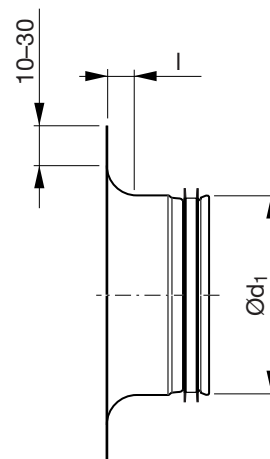

# Nipplo cartellato

## Descrizione

Nipplo cartellato  
maschio raggiato.

## Dimensioni

| Ød <sub>1</sub><br>nom | l<br>mm | m<br>kg |
|------------------------|---------|---------|
| 63                     | 10      | 0,07    |
| 80                     | 12      | 0,10    |
| 100                    | 15      | 0,11    |
| 125                    | 20      | 0,14    |
| 140                    | 20      | 0,22    |
| 150                    | 20      | 0,24    |
| 160                    | 25      | 0,19    |
| 180                    | 25      | 0,30    |
| 200                    | 25      | 0,26    |
| 224                    | 25      | 0,46    |
| 250                    | 25      | 0,57    |
| 300                    | 25      | 0,68    |
| 315                    | 25      | 0,72    |
| 355                    | 25      | 0,53    |
| 400                    | 25      | 0,97    |
| 500                    | 25      | 1,35    |
| 630                    | 25      | 1,77    |

## Esempio d'ordine

Prodotto **ILRU** **250**  
Dimensione Ød<sub>1</sub>