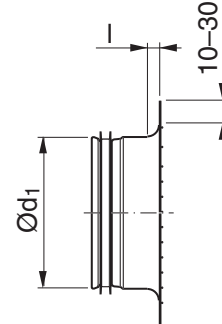

## Descrizione

Nipplo cartellato con rete.

Rete 10×10 mm

## Dimensioni

Ød <sub>1</sub> nom	l mm	m kg
63	10	0,07
80	12	0,11
100	15	0,16
125	20	0,21
140	20	0,24
150	20	0,27
160	25	0,22
180	25	0,34
200	25	0,39
224	25	0,51
250	25	0,64
300	25	0,77
315	25	0,83
355	25	0,89
400	25	1,14
500	25	1,61
630	25	2,19

## Esempio d'ordine

Prodotto **ILRNU** **200**  
 Dimensione Ød<sub>1</sub>