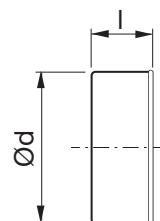

## Descrizione

Tappo femmina, monta su raccordi Safe con diametro maschio.

## Dimensioni

Ød nom	l mm	m kg
63	40	0,04
80 *	48	0,07
100 *	48	0,11
112 **	48	0,10
125 *	48	0,14
140	48	0,16
150	48	0,14
160 *	48	0,17
180	48	0,24
200 *	46	0,21
224	46	0,35
250 *	68	0,50
280 **	60	0,61
300	60	0,63
315 *	60	0,67
355	60	0,84
400 *	91	1,17
450 **	80	1,48
500 **	80	1,81
560 **	80	2,14
600 **	80	2,37
630 **	80	2,54
710 **	100	3,00
800 **	100	3,54
900 **	100	6,10
1000 **	120	7,30
1120 **	120	9,40
1250 **	120	11,3

## Esempio d'ordine

Prodotto **EPF**  
Dimensione Ød **250**

\* Con bordo di sicurezza

\*\* Fatto a mano