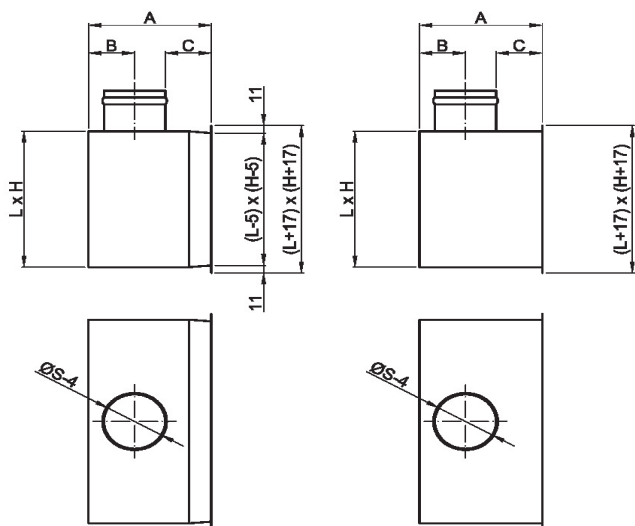

Plenum

PP40

Dimensioni

**BOCCHETTA
STANDARD**

**BOCCHETTA
CON TELAIO
PORTAFILTRO**

L	H	A	B	C	N°	S	L	H	A	B	C	N°	S
200	100	200	70	80	1	100	200	250	300	120	80	1	200
250	100	200	70	80	1	100	250	250	300	120	80	1	200
300	100	250	95	80	1	150	300	250	300	120	80	1	200
350	100	250	95	80	1	150	350	250	300	120	80	1	200
400	100	250	95	80	1	150	400	250	350	145	80	1	250
450	100	250	95	80	1	150	450	250	350	145	80	1	250
500	100	300	120	80	1	200	500	250	350	145	80	1	250
550	100	300	120	80	1	200	550	250	350	145	80	1	250
600	100	300	120	80	1	200	600	250	415	178	80	1	315
650	100	300	120	80	1	200	650	250	415	178	80	1	315
700	100	350	145	80	1	250	700	250	415	178	80	1	315
750	100	350	145	80	1	250	750	250	415	178	80	1	315
800	100	350	145	80	1	250	800	250	415	178	80	1	315
850	100	350	145	80	1	250	850	250	415	178	80	1	315
200	150	250	95	80	1	150	900	250	450	195	80	1	350
250	150	250	95	80	1	150	950	250	450	195	80	1	350
300	150	300	120	80	1	200	1000	250	450	195	80	1	350
350	150	300	120	80	1	200	300	300	350	145	80	1	250
400	150	300	120	80	1	200	350	300	350	145	80	1	250
450	150	300	120	80	1	200	400	300	415	178	80	1	315
500	150	350	145	80	1	250	450	300	415	178	80	1	315
550	150	350	145	80	1	250	500	300	450	195	80	1	350
600	150	350	145	80	1	250	550	300	450	195	80	1	350
650	150	350	145	80	1	250	600	300	450	195	80	1	350
700	150	350	145	80	1	250	650	300	450	195	80	1	350
750	150	350	145	80	1	250	700	300	450	195	80	1	350
800	150	415	178	80	1	315	750	300	450	195	80	1	350
850	150	415	178	80	1	315	800	300	450	195	80	1	350
900	150	415	178	80	1	315	850	300	450	195	80	1	350
950	150	415	178	80	1	315	900	300	500	220	80	1	400
1000	150	415	178	80	1	315	950	300	500	220	80	1	400
200	200	250	95	80	1	150	1000	300	500	220	80	1	400
250	200	250	95	80	1	150	400	400	450	195	80	1	350
300	200	250	95	80	1	150	450	400	450	195	80	1	350
350	200	250	95	80	1	150	500	400	450	195	80	1	350
400	200	350	145	80	1	250	550	400	450	195	80	1	350
450	200	350	145	80	1	250	600	400	450	195	80	1	350
500	200	350	145	80	1	250	650	400	450	195	80	1	350
550	200	350	145	80	1	250	700	400	450	195	80	1	350
600	200	415	178	80	1	315	750	400	450	195	80	1	350
650	200	415	178	80	1	315	800	400	450	195	80	1	350
700	200	415	178	80	1	315	850	400	450	195	80	1	350
750	200	415	178	80	1	315	900	400	500	220	80	1	400
800	200	415	178	80	1	315	950	400	500	220	80	1	400
850	200	415	178	80	1	315	1000	400	500	220	80	1	400
900	200	450	195	80	1	350	515	515	320	145	50	1	250
950	200	450	195	80	1	350	563	563	450	195	80	1	350
1000	200	450	195	80	1	350