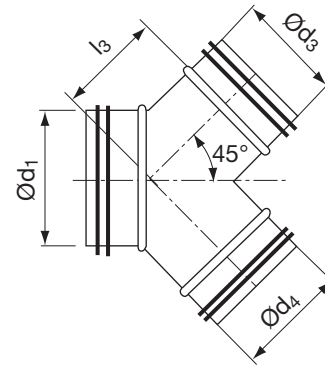

Y-idom

YVU45°

Méretetek

Leírás

Standard $\text{Ød}_3 = \text{Ød}_4$ és 45°-os szögben.
Rendelhető más szögben és méretben is.

Ød ₁ névl	Ød ₃ névl	Ød ₄ névl	l ₃ mm	m kg
80	80	80	120	0,90
100	80	80	140	1,00
100	100	100	140	1,00
112	80	80	160	1,00
125	100	100	170	1,30
125	125	125	170	1,30
140	100	100	185	1,40
150	100	100	190	1,50
150	150	150	190	1,50
160	112	112	205	1,60
160	160	160	205	1,80
180	125	125	215	1,80
180	180	180	215	1,80
200	140	140	230	2,10
200	200	200	230	2,10
224	160	160	250	3,50
224	224	224	250	2,70
250	180	180	280	3,50
250	200	200	280	3,50
250	250	250	280	3,50
280	200	200	310	3,60
280	280	280	310	3,50
300	200	200	320	4,20
300	300	300	320	4,20
315	224	224	335	4,40
315	315	315	335	4,80
355	250	250	365	5,00
355	355	355	365	6,40
400	280	280	410	6,80
400	300	300	410	7,00
400	400	400	410	9,10
450	300	300	440	8,50
450	315	315	440	8,50

Rendelési minta

Y-idom

YVU45°

Ød ₁ névl	Ød ₃ névl	Ød ₄ névl	l ₃ mm	m kg
500	355	355	490	9,80
560	400	400	550	12,1
600	400	400	580	13,2
630	450	450	610	15,6
630	630	630	610	20,6
710	500	500	670	18,7
710	710	710	670	24,4
800	560	560	740	22,7
800	800	800	740	28,9
900	630	630	825	24,8
1000	710	710	920	30,5
1120	800	800	1030	38,0
1250	900	900	1150	50,0