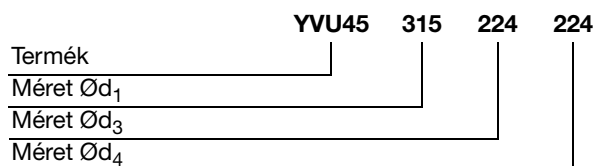

Y-idom

YVU45°

Méretetek

Leírás

Standard $\text{Ød}_3 = \text{Ød}_4$ és 45°-os szögben.
Rendelhető más szögben és méretben is.

Ød ₁ névl	Ød ₃ névl	Ød ₄ névl	l ₃ mm	m kg
80	80	80	120	0,90
100	80	80	140	1,00
100	100	100	140	1,00
112	80	80	160	1,00
125	100	100	170	1,30
125	125	125	170	1,30
140	100	100	185	1,40
150	100	100	190	1,50
150	150	150	190	1,50
160	112	112	205	1,60
160	160	160	205	1,80
180	125	125	215	1,80
180	180	180	215	1,80
200	140	140	230	2,10
200	200	200	230	2,10
224	160	160	250	3,50
224	224	224	250	2,70
250	180	180	280	3,50
250	200	200	280	3,50
250	250	250	280	3,50
280	200	200	310	3,60
280	280	280	310	3,50
300	200	200	320	4,20
300	300	300	320	4,20
315	224	224	335	4,40
315	315	315	335	4,80
355	250	250	365	5,00
355	355	355	365	6,40
400	280	280	410	6,80
400	300	300	410	7,00
400	400	400	410	9,10
450	300	300	440	8,50
450	315	315	440	8,50

Rendelési minta

Y-idom

YVU45°

Ød ₁ névl	Ød ₃ névl	Ød ₄ névl	l ₃ mm	m kg
500	355	355	490	9,80
560	400	400	550	12,1
600	400	400	580	13,2
630	450	450	610	15,6
630	630	630	610	20,6
710	500	500	670	18,7
710	710	710	670	24,4
800	560	560	740	22,7
800	800	800	740	28,9
900	630	630	825	24,8
1000	710	710	920	30,5
1120	800	800	1030	38,0
1250	900	900	1150	50,0