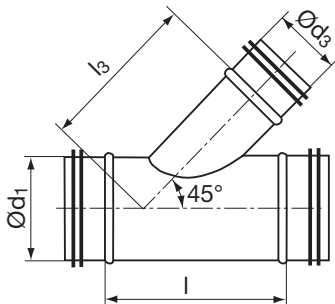

T-idom

TVU45°

Leírás

Standard 45°-os szögben.
Rendelhető más szögben is.

Méretetek

Rendelési minta

	TVU45	315	250
Termék			
Méret Ød ₁			
Méret Ød ₃			

Méretetek

Ød ₁ névl	Ød ₃ névl	l mm	l ₃ mm	m kg
80	80	250	165	0,70
100	80	250	180	0,80
100	100	280	190	1,10
125	80	250	200	0,90
125	100	280	210	1,10
125	112	300	215	1,20
125	125	315	220	1,30
140	80	280	210	1,00
140	100	305	220	1,20
140	112	320	225	1,30
140	125	340	230	1,40
140	140	365	250	1,60
150	80	280	215	1,10
150	100	305	225	1,30
150	112	320	235	1,40
150	125	340	240	1,50
150	140	365	260	1,70
150	150	380	265	1,80
160	80	280	220	1,10
160	100	305	230	1,30
160	112	320	240	1,40
160	125	340	245	1,50
160	140	365	265	1,70
160	150	380	270	1,80
160	160	390	275	1,90
180	80	280	235	1,20
180	100	305	245	1,40
180	112	320	250	1,50
180	125	340	260	1,60
180	140	365	280	1,90
180	150	380	285	2,00
180	160	390	290	2,10
180	180	420	300	2,30
200	80	280	250	1,30
200	100	305	260	1,50
200	112	320	265	1,60
200	125	340	270	1,80
200	140	365	295	2,00
200	150	380	300	2,10
200	160	390	305	2,20
200	180	420	315	2,50
200	200	450	325	2,80
224	100	305	275	1,70
224	112	320	285	1,80
224	125	340	290	1,90