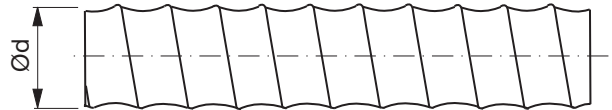

Ød mm	Min. sugár mm	Max. depresszió kPa	l mm	m_l kg/m
80	80	14,5	6000	0,50
100	100	12,0	6000	0,60
125	125	10,0	6000	0,70
140	140	8,0	6000	0,80
150	150	7,8	6000	0,90
160	160	7,5	6000	0,90
180	180	6,5	6000	1,00
200	200	6,2	6000	1,10
250	250	5,0	6000	1,40

Rendelési minta

Termék	THTR	160
Méret Ød