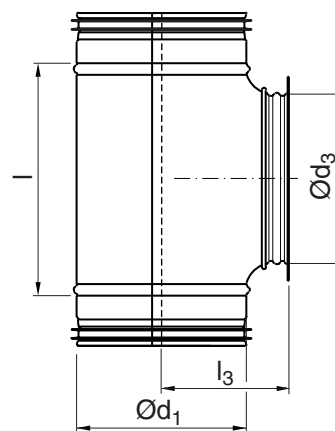

T-idom - Speciális

TCSIU

Leírás

Rövid leágazó csomak légszelep csatlakozással és előlyukasztott furatos karimával.

PI. KVB légszelep csatlakoztatására, stb.

Méretek

Ød ₁ név	Ød ₃ név	l mm	l ₃ mm	m kg
100	100	130	93	0,31
125	100	130	106	0,52
125	125	165	106	0,67
160	160	229	131	1,02

Rendelési minta

	TCSIU	100	100	GJUT
Termék				
Méret Ød ₁				
Méret Ød ₃				
Kiírás				