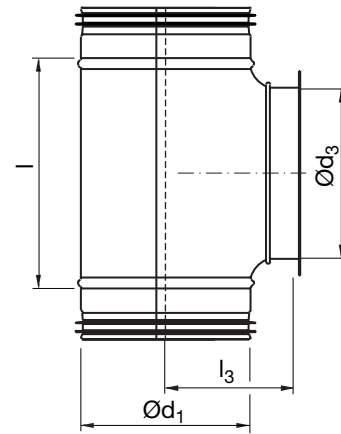

T-idom - Speciális

TCPU-GJUT

Leírás

Rövid leágazó csomk idomkapcsoló végződéssel és előlyukasztott furatos karimával.

Méretetek

Ød ₁ névl	Ød ₃ névl	l mm	l ₃ mm	m kg
80 *	80	140	80	0,38
100	100	130	93	0,30
125	100	130	106	0,50
125	125	165	102	0,59
160	160	209	130	0,88

* PSU nyeregídommal készül

Rendelési minta

	T	C	100	100	G	J	G	J	U
Termék									
Méret Ød ₁									
Méret Ød ₃									
Kiírás									