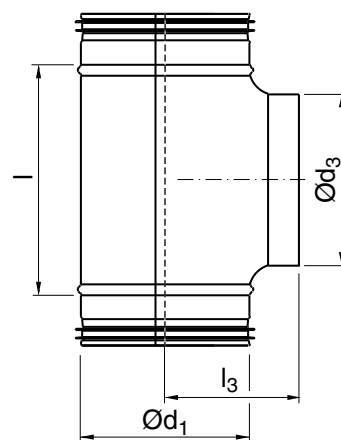

## Leírás

Rövid T-idom idomkapcsoló végződésel.

## Méretek

Ød <sub>1</sub> névl	Ød <sub>3</sub> névl	l mm	l <sub>3</sub> mm	m kg
80 *	80	140	80	0,33
100 **	100	130	85	0,27
125	100	130	100	0,44
125 **	125	165	100	0,53
160	160	229	117	0,82

\* PSU nyeregídommal készül

## Rendelési minta

	TCPU	100	100	GYPS
Termék				
Méret Ød <sub>1</sub>				
Méret Ød <sub>3</sub>				
Kiírás				