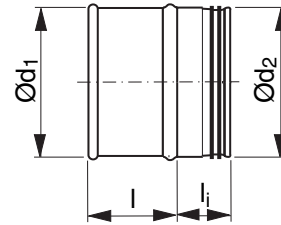

Átmeneti idom

OUTR

Leírás

Kapcsoló idom Transfer és Safe rendszer között.

Méretetek

Ød ₁ névl	Ød ₂ névl	t mm	l mm	l _i mm	m kg
80	80	0,7	40	40	0,15
100	100	0,7	40	40	0,15
125	125	0,7	40	40	0,20
140	140	0,7	40	40	0,20
150	150	0,7	40	40	0,30
160	160	0,7	40	40	0,30
180	180	0,7	40	40	0,30
200	200	0,7	40	40	0,30
224	224	0,7	40	40	0,40
250	250	0,7	60	60	0,40
300	300	0,7	46	60	0,70
315	315	0,7	46	60	0,50
350	350	0,9	46	60	0,80
400	400	0,9	46	80	1,20
450	450	0,9	46	80	1,40
500	500	0,9	46	80	1,60

Rendelési minta

Termék	OUTR	315
Méret Ød		