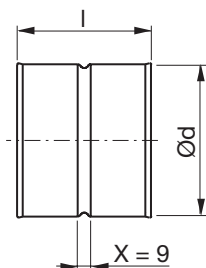

Idomkapcsoló

MF

Méreték

Leírás

Idomkapcsoló a csatlakozó idomok illesztéséhez.

Általában Click csatlakozás nélkül.

Rendelhető Click csatlakozásra alkalmas kivitelben is.

Ød névl	l mm	m kg
63 *	97	0,06
80 *	97	0,08
100 *	97	0,10
112	97	0,12
125 *	97	0,14
140	97	0,19
150 *	97	0,19
160 *	97	0,21
180	97	0,24
200 *	97	0,26
224	97	0,30
250 *	139	0,42
280	139	0,56
300	139	0,57
315 *	139	0,54
355	139	0,69
400 *	184	1,01
450	184	1,31
500 *	184	1,54
560	184	1,75
600	184	1,84
630	184	1,94
710	230	2,06
800	230	2,35
900	230	4,20
1000	275	5,49
1120	275	9,39
1250	275	11,0

* Visszahajtott peremmel

Rendelési minta