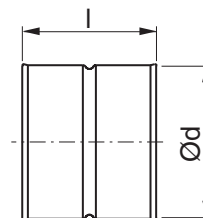

Idomkapcsoló

MF

Méreték

Leírás

Idomkapcsoló a csatlakozó idomok illesztéséhez.

Általában Click csatlakozás nélkül.

Rendelhető Click csatlakozásra alkalmas kivitelben is.

Ød névl	l mm	m kg
63 *	97	0,06
80 *	97	0,08
100 *	97	0,10
112	97	0,12
125 *	97	0,14
140	97	0,19
150 *	97	0,19
160 *	97	0,21
180	97	0,24
200 *	97	0,26
224	97	0,30
250 *	139	0,42
280	139	0,56
300	139	0,57
315 *	139	0,54
355	139	0,69
400 *	184	1,01
450	184	1,31
500 *	184	1,54
560	184	1,75
600	184	1,84
630	184	1,94
710	230	2,06
800	230	2,35
900	230	4,20
1000	275	5,49
1120	275	9,39
1250	275	11,0

* Visszahajtott peremmel

Rendelési minta