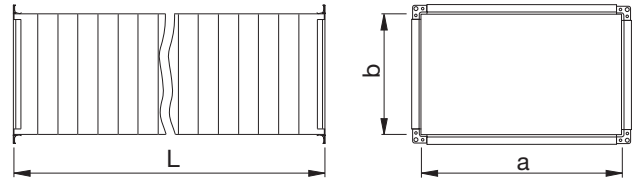

Légcsatorna

LKR

Méretetek

Leírás

Egyenes légcsatorna, trapéz merevítéssel, ami csökkenti a sajátságkeltés kockázatát. A nagyobb méreteken kalap merevítéssel és belső rúd merevítéssel. A profil magassága 23 mm.

A légcsatornák standard hossza 1500 mm. Rendelhetők egyéb hosszban is.

A légcsatorna általában mindkét végén csatlakozó kerettel felszerelve készül, de toldó elemként laza kerettel is szállítható, ahol az egyik végén nincs rögzítve a csatlakozó keret.

Rendelési minta

	LKR	500	300	2400	1
Termék					
Nagyobb oldal	a				
Kisebb oldal	b				
Hossz	L				
Mindkét végén rögzített RJFP kerettel		1			
Egyik végén laza kerettel		2			
Egyik végén lefenekelve		3			
Mindkét végén lefenekelve		4			
Egyik végén rögzített RJFP kerettel, másik végén keret nélkül		5			