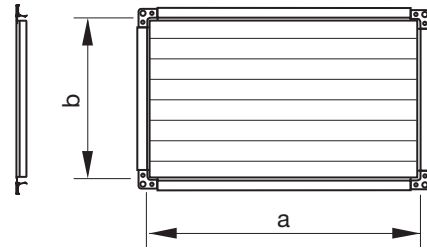

Véglezáró

LEPR

**Leírás**

Légcsatorna végeinek lezárására használható.

RJFP típusú csatlakozó kerettel szerelve.

A véglezáró trapézmerévitéssel van merevítve.

Méretetek**Rendelési minta**

	LEPR	500	300
Termék			
Nagyobb oldal	a		
Kisebb oldal	b		