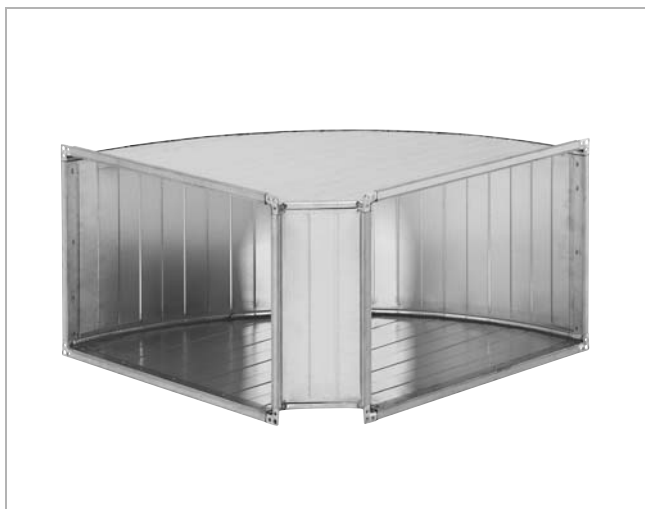

Könyök

LBXR

Leírás

Íves könyökidom, trapézmerovítéssel.

A könyök 90° és 45° kivitelben, mindkét végén RJFP csatlakozó kerettel. Rendelhető egyéb szárhosszal és hajlásszöggel is.

A standard kivitelnél $l_1 = l_2 = 150$ mm.

Méretetek

Rendelési minta

	LBXR	500	300	500	90	125	125
Termék							
Oldalméret	a_1						
Oldalméret	b						
Oldalméret	a_2						
Szög	α						
Szárhossz	l_1						
Szárhossz	l_2						