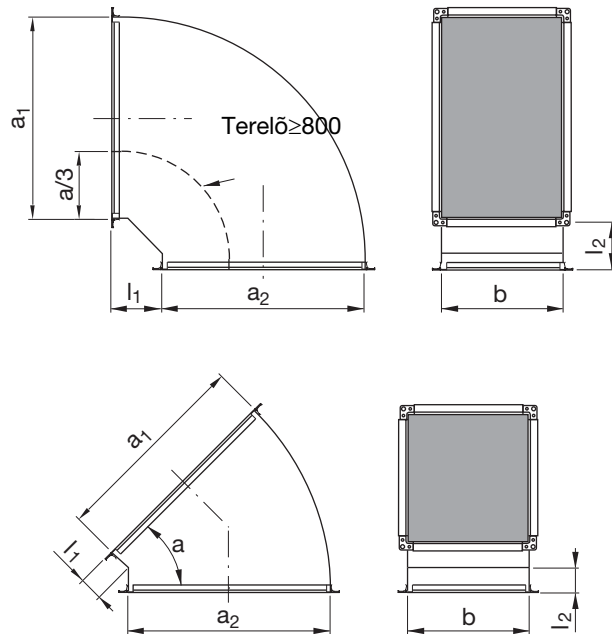

Könyök

LBXR

Leírás

Íves könyökidom, trapézmerovítéssel.

A könyök 90° és 45° kivitelben, mindkét végén RJFP csatlakozó kerettel. Rendelhető egyéb szárhosszal és hajlásszöggel is.

A standard kivitelnél $l_1 = l_2 = 150$ mm.

Méretetek

Rendelési minta

	LBXR	500	300	500	90	125	125
Termék							
Oldalméret	a_1						
Oldalméret	b						
Oldalméret	a_2						
Szög	α						
Szárhossz	l_1						
Szárhossz	l_2						