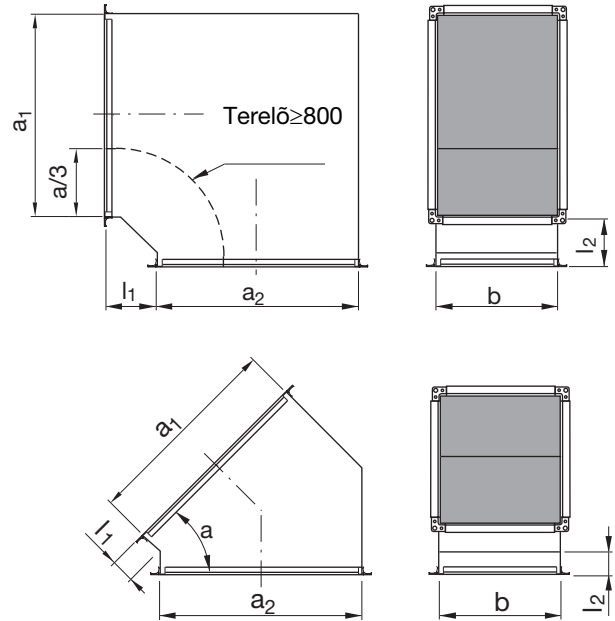

## Leírás

Könyökidom sarkos kivitelben, trapézmerevítéssel.  
 A könyök 90° és 45° kivitelben, mindkét végén RJFP csatlakozó kerettel. Rendelhető egyéb szárhosszal és hajlásszöggel is.  
 A standard kivitelnél  $l_1 = l_2 = 150$  mm.

## Rendelési minta

	LBR	500	300	500	90	125	125
Termék							
Oldalméret	$a_1$						
Oldalméret	$b$						
Oldalméret	$a_2$						
Szög	$\alpha$						
Szárhossz	$l_1$						
Szárhossz	$l_2$						

1

2

3

4

5

6