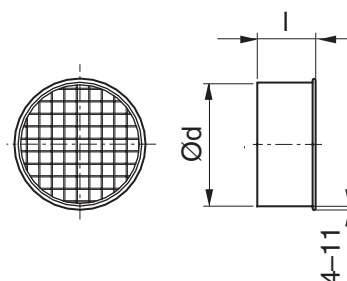

Beömlőnyílás hálóval

EPNF

Leírás

Nyitott légcsatorna végelem. Idomkapcsoló végződéssel, melybe Safe idom illeszthető.

10 × 10 mm-es hálóval.

Click csatlakozás nem alkalmazható.

Méretek

Ød névl	l mm	m kg
80	48	0,07
100	48	0,09
112	48	0,10
125	48	0,11
140	48	0,13
150	48	0,14
160	48	0,15
180	48	0,17
200	48	0,21
224	48	0,25
250	68	0,32
280	68	0,38
300	68	0,42
315	68	0,45
355	68	0,54
400	93	0,69
450	93	0,81
500	93	0,92
560	93	1,12
600	93	1,23
630	93	1,29
710	113	1,47
800	113	1,65
900	138	1,97
1000	138	2,50
1120	138	2,79
1250	138	3,08

Rendelési minta

Termék	EPNF	250
Méret Ød		