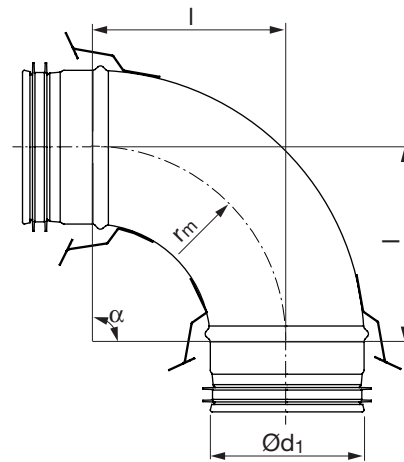

15

16

17

18

Leírás

Fél-flexibilis légcsatorna éles (kis rádiuszos) irányváltásánál szükséges. Biztonsági kapcsokkal felszerelt, amelyekkel rögzíthető az LFPE fél-flexibilis cső.

Méretetek

Ød ₁ név	l mm	m kg
63	100	0,20
76	80	0,14