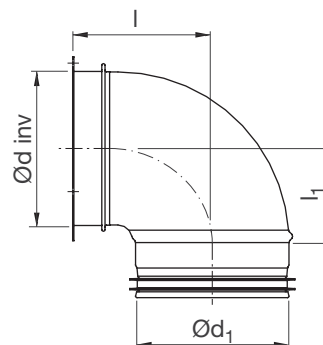

Könyök - Speciális

BU GJUT

Leírás

Rövid szárhosszal, idomkapcsoló csatlakozással és előlyukasztott furatos karimával.

Méretek

Ød ₁ név	Ød név	l mm	l ₁ mm	m kg
80	80	101	80	0,26
100	100	93	62	0,24
125	125	106	79	0,32
160	160	130	94	0,43

Rendelési minta

	BU	100	90	GJUT
Termék	└──┘	└──┘	└──┘	└──┘
Méret Ød ₁	└──┘	└──┘	└──┘	└──┘
Szög α	└──┘	└──┘	└──┘	└──┘
Kiírás	└──┘	└──┘	└──┘	└──┘