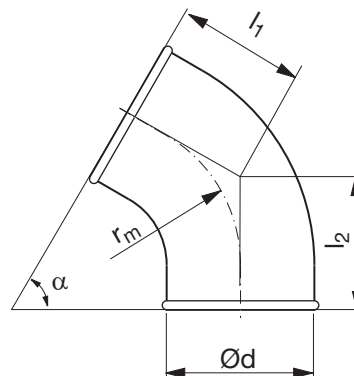

## BTR 60°

## Méretek

$$r_m \approx 1 \cdot d$$

## Leírás

Préselt és hegesztett könyökidom.

Bizonyos méretekben korcolt, peremezett véggel készül.

Ød névl	t mm	r <sub>m</sub> mm	l <sub>1</sub> mm	l <sub>2</sub> mm	m kg
80 *	0,5	100	88	114	0,20
100	0,5	100	108	108	0,20
125	0,6	125	122	122	0,25
140 *	0,7	135	108	134	0,50
150 *	0,7	150	117	143	0,51
160 *	0,6	160	122	148	0,51
180 *	0,7	180	129	156	0,80
200 **	0,7	200	167	167	0,86
224 **	0,7	225	182	182	1,03
250 **	0,7	250	196	196	1,20
300	0,7	250	219	219	1,40
315	0,7	250	228	228	1,40

## Rendelési minta

	<b>BTR</b>	<b>125</b>	<b>60</b>
Termék			
Méret Ød			
Szög α			