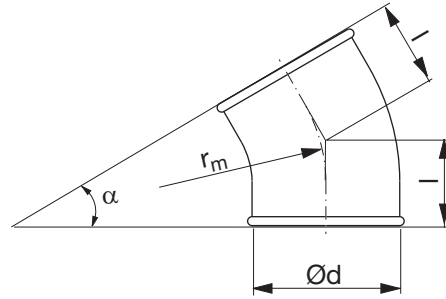

Könyök

BTR 30°

Méretetek

$$r_m \approx 1 \cdot d$$

Leírás

Préselt és hegesztett könyökidom.

Ød névl	t mm	r _m mm	l mm	m kg
80	0,5	100	57	0,20
100	0,5	100	57	0,20
125	0,6	125	63	0,25
140	0,7	140	68	0,40
150	0,7	150	70	0,34
160	0,7	160	73	0,50
180	0,7	180	73	0,60
200 **	0,7	200	106	0,80
224 **	0,7	225	112	0,77
250 **	0,7	250	119	1,10
300	0,7	250	119	1,10
315	0,7	250	119	1,10