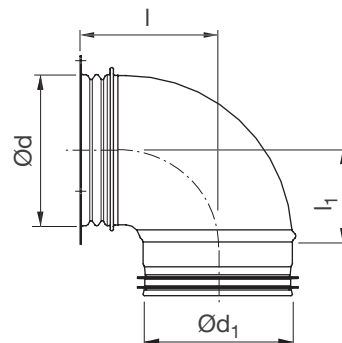

## Méretek

## Leírás

Rövid szárhosszal, légszelep csatlakozással és előlyukasztott furatos karimával. PI. KVB légszelep csatlakoztatására, stb.

Ød <sub>1</sub> névl	Ød névl	l mm	l <sub>1</sub> mm	m kg
100	92	93	62	0,23
125	117	106	79	0,31
160	152	131	94	0,39

## Rendelési minta

	<b>BSIU</b>	<b>100</b>	<b>90</b>	<b>GJUT</b>
Termék				
Méret Ød <sub>1</sub>				
Szög α				
Kiírás				