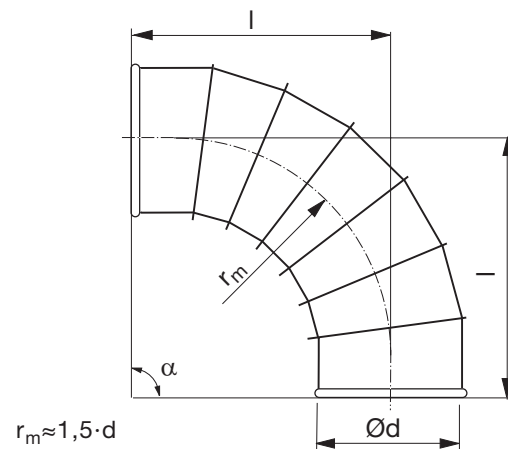

Könyök

BSFTR 90°

Leírás

Szegmentált és falcolt könyökidom.

Méretetek

Ød névl	t mm	r _m mm	l mm	m kg
200	0,7	300	387	3,40
224	0,7	336	423	4,20
250	0,7	375	462	4,90
300	0,7	450	531	6,40
315	0,7	472	553	7,10
350	0,7	525	606	9,00
400	0,9	600	681	13,1
450	0,9	675	756	16,2
500	0,9	750	831	19,5
560 *	0,9	840	875	29,3
600 *	0,9	900	935	32,7
630 *	0,9	945	980	37,3
650 *	0,9	975	1010	41,4
710 *	0,9	1065	1100	47,0
750 *	0,9	1125	1160	51,1
800 *	0,9	1200	1235	54,5
900 *	0,9	1350	1385	74,8

* FL karimával szállítjuk

Rendelési minta

	BSFTR	250	90
Termék			
Méret Ød			
Szög α			