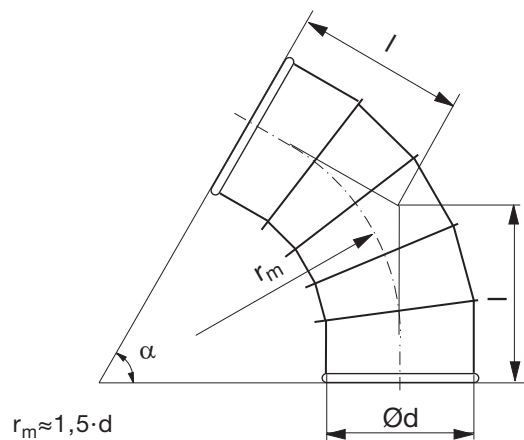

Könyök

BSFTR 60°

Méretetek

Leírás

Szegmentált és falcolt könyökidom.

Ød névl	t mm	r _m mm	l mm	m kg
200	0,7	300	260	2,30
224	0,7	336	281	2,70
250	0,7	375	304	3,10
300	0,7	450	341	4,20
315	0,7	472	354	4,60
350	0,7	525	384	5,60
400	0,9	600	427	8,10
450	0,9	675	471	10,1
500	0,9	750	514	12,1
560 *	0,9	840	520	20,8
600 *	0,9	900	555	23,5
630 *	0,9	945	581	24,6
650 *	0,9	975	598	27,2
710 *	0,9	1065	650	36,4
750 *	0,9	1125	685	40,4
800 *	0,9	1200	728	42,3
900 *	0,9	1350	814	45,1