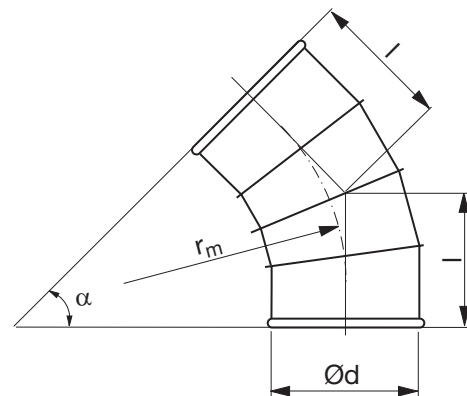

Könyök

BSFTR 45°

Leírás

Szegmentált és falcolt könyökidom.

Méretek

$$r_m \approx 1,5 \cdot d$$

Ød névl	t mm	r _m mm	l mm	m kg
200	0,7	300	211	1,90
224	0,7	336	226	2,20
250	0,7	375	242	2,50
300	0,7	450	267	3,40
315	0,7	472	277	3,70
350	0,7	525	298	4,50
400	0,9	600	330	6,50
450	0,9	675	361	7,90
500	0,9	750	392	9,40
560 *	0,9	840	383	16,7
600 *	0,9	900	408	18,5
630 *	0,9	945	426	20,1
650 *	0,9	975	439	22,3
710 *	0,9	1065	476	26,4
750 *	0,9	1125	501	28,6
800 *	0,9	1200	532	31,8
900 *	0,9	1350	594	34,9

* FL karimával szállítjuk

Rendelési minta

Termék	BSFTR	250	45
Méret Ød			
Szög α			