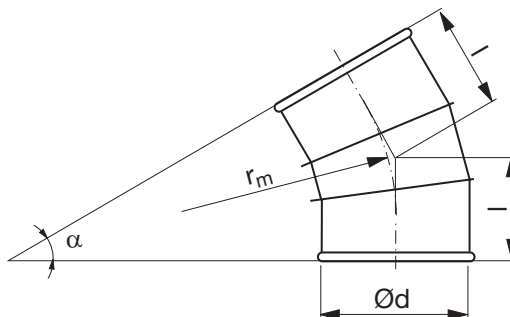

## Méretetek

$$r_m \approx 1,5 \cdot d$$

## Leírás

Szegmentált és falcolt könyökidom.

Ød névl	t mm	r <sub>m</sub> mm	l mm	m kg
200	0,7	300	167	1,50
224	0,7	336	177	1,70
250	0,7	375	187	1,90
300	0,7	450	202	2,50
315	0,7	472	208	2,80
350	0,7	525	222	3,40
400	0,9	600	242	4,90
450	0,9	675	262	5,80
500	0,9	750	282	6,80
560 *	0,9	840	260	12,7
600 *	0,9	900	276	14,5
630 *	0,9	945	288	15,7
650 *	0,9	975	296	18,4
710 *	0,9	1065	320	20,2
750 *	0,9	1125	336	21,5
800 *	0,9	1200	357	24,9
900 *	0,9	1350	397	29,6