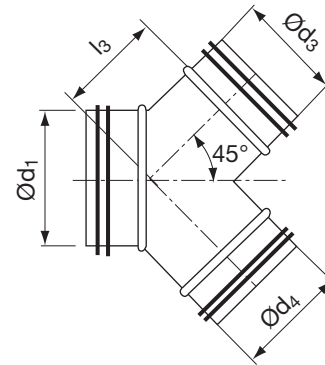

Culottes

YVU45°

Dimensions

Description

En standard $\text{Ød}_3 = \text{Ød}_4$ et l'angle est de 45°.
Autres angles et dimensions sur demande.

Ød ₁ nom	Ød ₃ nom	Ød ₄ nom	l ₃ mm	m kg
80	80	80	120	0,90
100	80	80	140	1,00
100	100	100	140	1,00
125	100	100	170	1,30
125	125	125	170	1,30
160	160	160	205	1,80
200	200	200	230	2,10
250	200	200	280	3,50
250	250	250	280	3,50
315	315	315	335	4,80
355	250	250	365	5,00
355	355	355	365	6,40
400	355	355	410	9,10
450	315	315	440	8,50
500	355	355	490	9,80
560	400	400	550	12,1
630	450	450	610	15,6
630	630	630	610	20,6
710	500	500	670	18,7
710	710	710	670	24,4
800	560	560	740	22,7
800	800	800	740	28,9
900	630	630	825	24,8
1000	710	710	920	30,5
1120	800	800	1030	38,0
1250	900	900	1150	50,0