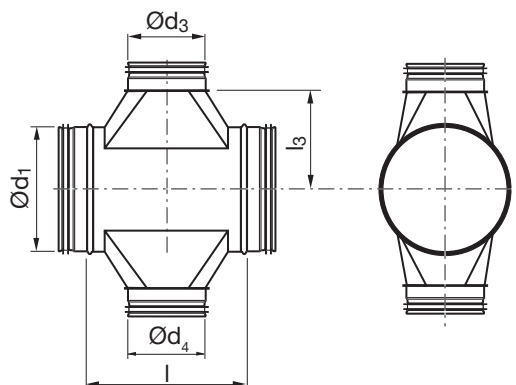

Croix équerre

XCU

Description

Croix équerre.

Dimensions

Ød ₁ nom	Ød ₃ /Ød ₄ nom	l mm	l ₃ mm	m kg
112	112	225	100	0,80
125	112	225	110	0,77
140	63	178	115	0,79
140	112	225	115	0,88
150	63	178	120	0,67
150	112	225	120	0,90
160	63	178	125	0,62
160	112	225	125	0,89
180	63	178	135	0,79
180	112	225	135	1,01
200	63	178	145	0,83
200	100	175	115	0,88
200	112	225	145	1,05
224	63	178	160	0,91
224	112	225	160	1,14
250	63	178	170	0,99
250	112	225	170	1,24
280	112	225	185	1,37
280	250	385	205	2,57
280	280	425	215	2,86
300	112	225	195	1,47
300	280	425	225	2,95
315	112	225	205	1,49
315	280	435	235	3,26
355	112	235	225	1,85
355	280	435	245	4,33
355	315	470	255	4,48
355	355	520	265	5,09
400	112	235	245	2,05
400	140	270	250	2,47
400	180	310	250	2,95
400	280	435	275	4,68
400	355	520	285	5,42

Codification

	XCU	400	250
Produit			
Dimension Ød ₁			
Dimension Ød ₃ , Ød ₄			

Croix équerre

XCU

Ød ₁ nom	Ød ₃ /Ød ₄ nom	l mm	l ₃ mm	m kg
450	140	270	275	2,62
450	180	310	275	3,17
450	280	435	300	5,33
450	355	520	310	6,19
450	450	615	310	7,08
500	140	270	300	2,91
500	180	310	300	3,35
500	280	435	325	5,42
500	355	520	335	6,45
500	450	615	335	7,86
500	500	670	340	8,69
560	280	435	355	6,01
560	355	520	365	7,15
560	450	615	365	8,82
560	500	670	370	9,35
560	560	730	370	10,1
600	280	435	375	6,38
600	355	520	385	7,59
600	450	615	385	9,38
600	500	670	390	10,0
600	560	730	390	10,4
600	600	770	390	11,7
630	280	445	390	6,67
630	355	530	400	7,74
630	450	625	400	9,78
630	500	680	405	10,7
630	560	740	405	11,0
630	600	780	405	11,1
630	630	810	405	11,6
710	250	455	420	6,78
710	280	495	420	7,52
710	300	515	430	7,82
710	315	530	430	8,05
710	355	580	440	8,91
710	400	625	440	10,4
710	450	675	440	11,1
710	500	730	445	12,0
710	560	790	445	12,7
710	600	830	445	13,2
710	630	860	445	13,4
710	710	940	445	15,5
800	250	455	465	7,08
800	280	495	475	8,10
800	300	515	475	8,42
800	315	530	475	8,54
800	355	580	485	9,60
800	400	625	485	11,1
800	450	675	485	11,9