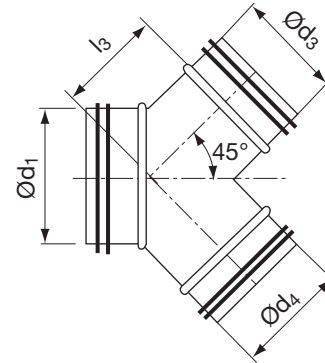

Y-yhde

YVU45°

Mitat

Tuotekuvaus

Standardikoko $\text{Ø} d_3 = \text{Ø} d_4$ ja kulma 45 Y. Erikokoja ja kulmavaihtoehtoja tilauksesta.

$\text{Ø}d_1$ nom	$\text{Ø}d_3$ nom	$\text{Ø}d_4$ nom	l_3 mm	m kg
80	80	80	120	0,90
100	80	80	140	1,00
100	100	100	140	1,00
125	100	100	170	1,30
125	125	125	170	1,30
160	160	160	205	1,80
200	200	200	230	2,10
250	200	200	280	3,50
250	250	250	280	3,50
315	315	315	335	4,80
400	355	355	410	9,10
630	630	630	610	20,6

Tilausesimerkki

	YVU45	315	224	224
Tuotetunnus				
Mitta $\text{Ø}d_1$				
Mitta $\text{Ø}d_3$				
Mitta $\text{Ø}d_4$				