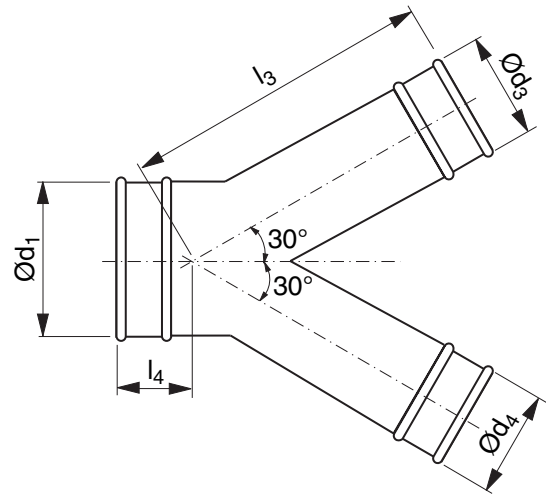

Y-yhde

YVTR30

Tuotekuvaus

Y-kappale.

Huom!

Viereisessä taulukossa on vain osa valikoimasta -ne Y-yhteet, joiden kaikki haarat (d_1 , d_3 ja d_4) ovat samankokoisia. Muut yhdistelmät tilauksesta.

Mitat

Ød ₁ nom	Ød ₃ Ød ₄ nom	t mm	l ₃ mm	l ₄ mm	m kg
80	80	0,7	191	65	0,70
100	100	0,7	213	67	0,80
125	125	0,7	242	71	0,90
140	140	0,7	259	73	1,10
150	150	0,7	270	74	1,20
160	160	0,7	281	75	1,30
180	180	0,7	304	73	1,60
200	200	0,7	327	76	2,00
224	224	0,7	354	79	2,50
250	250	0,7	383	82	2,90
300	300	0,7	440	82	4,40
315	315	0,7	457	84	4,70
350	350	0,7	497	89	5,40
400	400	0,9	554	96	9,00
450	450	0,9	610	102	10,8
500	500	0,9	667	109	13,1
560*	560*	0,9	735	155	17,0
600*	600*	0,9	780	160	19,5
630*	630*	0,9	814	164	20,5
650*	650*	0,9	837	167	23,0
710*	710*	0,9	905	195	27,0
750*	750*	0,9	951	201	30,0
800*	800*	0,9	1007	207	38,0
900*	900*	0,9	1121	221	47,0

* Varustettu laipalla.

Tuotekoodi

	YVTR30	400	160	160
Tuotetunnus				
Koko Ød ₁				
Koko Ød ₂				
Koko Ød ₃				