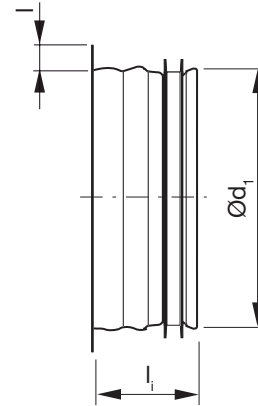

Kiinnityskehys

VRFU

Tuotekuvaus

VRFU on venttiilikehys uralla ja se soveltuu jousikiinnitteisiä venttiileitä varten.

VRFU on kumitiivistetty kehys, joka sopii kanavaan.

Maintenance

The visible parts can be wiped with a damp cloth.

Mitat

Ød nom	l [mm]	l _i [mm]	m kg
100	12-14	50	0,09
125	12-14	48	0,11
160	12-14	42	0,14

Tilausesimerkki

	VRFU	100
Tuotetunnus		
Mitta Ød		

Materiaali ja pintakäsittely

Material

Galvanized sheet metal.