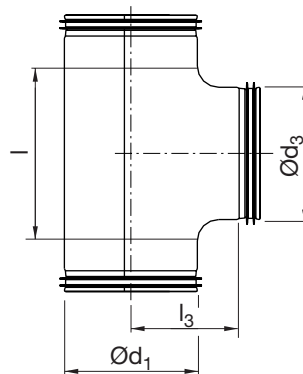

T-yhde - lyhyt

TCKPU

Tuotekuvaus

Lyhyt haaroitus ja lyhyt rakennepituus.

Mitat

Ød ₁ nom	Ød ₃ nom	l [mm]	l ₃ [mm]	m kg
100	100	123	65	0,31
125	125	157	83	0,43
160	160	203	105	0,62

Tilausesimerkki

	TCKPU	100	100	GALV
Tuotetunnus				
Mitta Ød ₁				
Mitta Ød ₃				
Erittely				