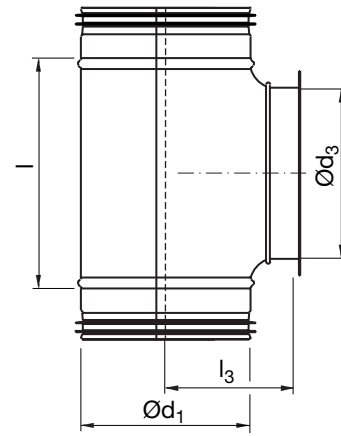

T-yhde Gjut

TCPU Gjut

Mitat

Tuotekuvaus

T-haara lyhyellä haaroituksella. Varustettu rei'itetyllä kiinnityskauluksella.

Ød ₁ nom	Ød ₃ nom	l mm	l ₃ mm	m kg
80 *	80	140	80	0,38
100	100	130	93	0,30
125	100	130	106	0,50
125	125	165	102	0,59
160	160	209	130	0,88

* Rakennettu lähtökaulukseseen PS

Tilausesimerkki

	TCPU	100	100	GJUT
Tuotetunnus				
Mitta Ød ₁				
Mitta Ød ₃				
Erittely				