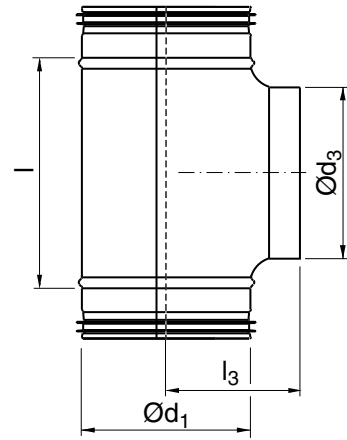

T-yhde Gips

TCPUGYPS

Tuotekuvaus

T-haara lyhyellä haaroituksella. Lähtö varustettu naaras liittoksella.

Mitat

Ød ₁ nom	Ød ₃ nom	l [mm]	l ₃ [mm]	m kg
80 *	80	140	80	0,33
100 **	100	130	85	0,27
125	100	130	100	0,44
125 **	125	165	100	0,53
160	160	229	117	0,82

* Rakennettu lähtökaulukseen PS

Tilausesimerkki

	TCPU	100	100	GYPS
Tuotetunnus				
Mitta Ød ₁				
Mitta Ød ₃				
Erittely				