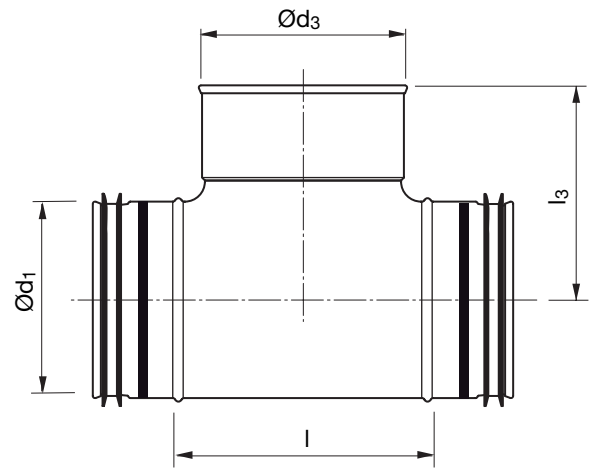

T-yhde

TCPMUSS

Tuotekuvaus

Keskeinen T-yhde. Sopii hyvin käytettäväksi Lindab InCap-san kanssa.

Tuote on CE-merkitty EN 12101-7 standardin mukaisesti käytettäväksi pyöreissä savunhallintakanavajärjestelmissä.

Mitat

Ød ₁ nom	Ød ₃ nom	l mm	l ₃ mm	m kg
100	100	130	100	0,31
125	100	130	113	0,32
125	125	165	121	0,43
160	100	130	128	0,46
160	125	165	137	0,53
160	160	209	141	0,63

Tilausesimerkki

	TCPMUSS	125	100
Tuotetunnus	_____		
Koko Ød ₁	_____		
Koko Ød ₃	_____		