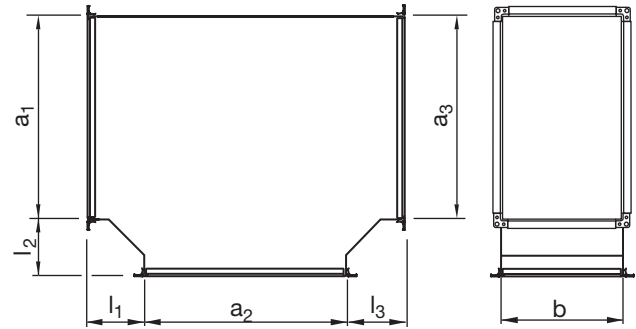

T-yhde

LTRSS

Tuotekuvaus

T-yhde RJFP liitoslaipalla. Valmistettu jäykistävästä poimupelistä.

Vakiotoimituksena $l_1 = l_2 = l_3 = 125$ mm.

Voidaan toimittaa myös muilla haaramitoilla.

Tuotekoot 50 mm jaolla. Suurin koko CE-merkittynä on 1900 x 1700 mm. Maksimipituus yhdelle osalle on 1500 mm.

Suuremmat koot 3000 x 1700 mm kokoon asti ilman CE-merkintää EN 12101-7 standardin mukaisesti valmistettuna.

Mitat

Tilauseimerkki

	LTRSS	600	800	600	400	125	125	125
Tuotetunnus								
Sivul. a ₁								
Sivul. a ₂								
Sivul. a ₃								
Sivul. b								
Haara pituus l ₁								
Haara pituus l ₂								
Haara pituus l ₃								