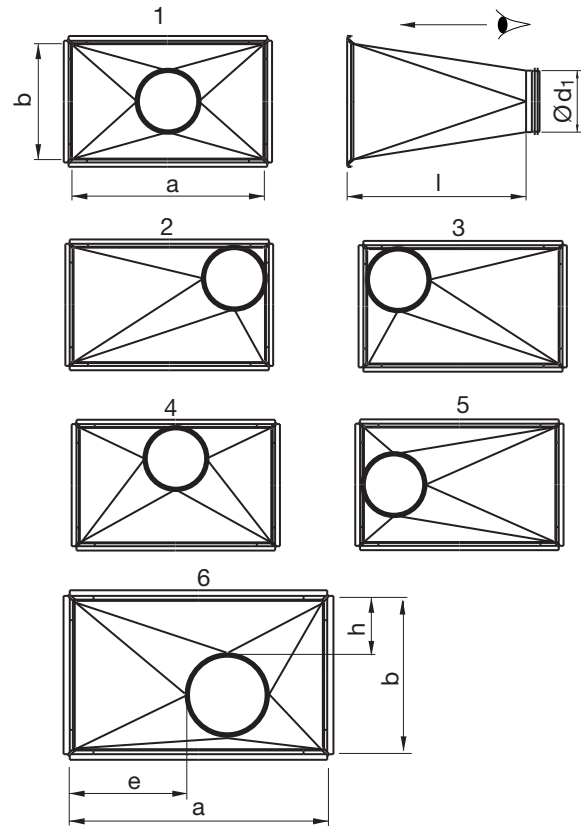

## Muuntoyhde

LORU

## Tuotekuvaus

Muunto pyöreään ja suorakaidekanavan välille. Pyöreäpää on varustettu Lindab Safe -tiivisteellä ja suorakaidepää listaliitoksella.

Mittoja e ja h tarvitaan vain vaihtoehdon 6 yhteydessä. Jos esim. e:n arvo on negatiivinen, se tarkoittaa, että e on sivun a ulkopuolella.

## Tilausesimerkki

	LORU	500	300	160	450	1	.....	.....
Tuotetunnus								
Leveä sivu	a							
Kapea sivu	b							
Halkaisija	Ød <sub>1</sub>							
Pituus	l							
Suorakaidepään sijainti pyöreästä päästä katsottuna		1 - 6						
Siirtymä	e					(ainoastaan vaihtoehdossa 6)		
Siirtymä	h					(ainoastaan vaihtoehdossa 6)		