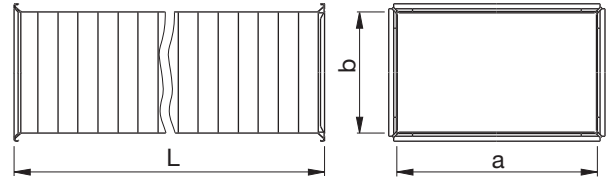

Kanava

LKR

Mitat

Tuotekuvaus

Suora kanava poimutetulla pellillä ja poikittaistuilla, jotka vähentävät äänenmuodostusriskiä. Suuret koot on varustettu jäykistinprofiileilla, joiden rakennekorkeus on 23 mm.

Kanava toimitetaan normaalisti liitoslistalla molemmissa päissä. Haluttaessa toimitus sovitepalana toisen pään liitoslista asentamattomana. Voidaan toimittaa myös tulpatuna.

Tilausesimerkki

	LKR	500	300	1	1
Tuotetunnus					
Leveä sivu	a				
Kapea sivu	b				
Pituus	L				
Liitoslista molemmissa päissä,	1				
Liitoslista vain toisessa päissä, 2 toinen lista mukana.	2				
Liitoslista vain toisessa päissä, 3 ja työntölista toisessa päissä.	3				
Työntölista molemmissa päissä.	4				
Liitoslista vain toisessa päissä.	5				
Muuta listaa ei toimiteta.					